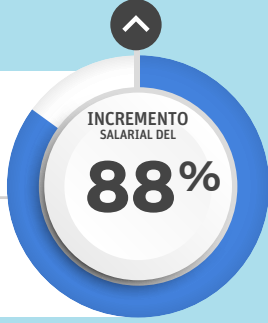

SALUD PÚBLICA

SALARIO PROMEDIO MENSUAL
SIN POSGRADO \$17,013
CON POSGRADO \$42,500

DERECHO

SALARIO PROMEDIO MENSUAL
SIN POSGRADO \$12,262
CON POSGRADO \$20,639

INGENIERÍA INDUSTRIAL, TECNOLOGÍA, ELECTRÓNICA

SALARIO PROMEDIO MENSUAL
SIN POSGRADO \$12,581
CON POSGRADO \$30,376

MANUFACTURA Y PROCESOS

SALARIO PROMEDIO MENSUAL
SIN POSGRADO \$12,428
CON POSGRADO \$19,838

ADMINISTRACIÓN DE EMPRESAS

SALARIO PROMEDIO MENSUAL
SIN POSGRADO \$11,976
CON POSGRADO \$22,377

MERCADOTECNIA Y PUBLICIDAD

SALARIO PROMEDIO MENSUAL
SIN POSGRADO \$13,765
CON POSGRADO \$18,973

TECNOLOGÍA DE LA INFORMACIÓN Y COMUNICACIÓN

SALARIO PROMEDIO MENSUAL
SIN POSGRADO \$12,012
CON POSGRADO \$21,840