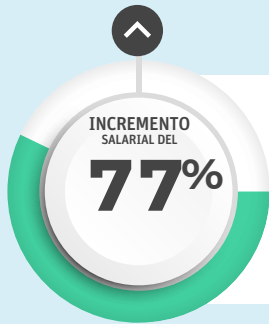

¿Estás preparado para aumentar tu salario?*

MAESTRÍAS

*Datos del IMCO

CONTABILIDAD Y FISCALIZACIÓN

SALARIO PROMEDIO MENSUAL
SIN POSGRADO \$13,357
CON POSGRADO \$46,801

PSICOLOGÍA

SALARIO PROMEDIO MENSUAL
SIN POSGRADO \$9,788
CON POSGRADO \$16,229

SALUD PÚBLICA

SALARIO PROMEDIO MENSUAL
SIN POSGRADO \$17,013
CON POSGRADO \$42,500

DERECHO

SALARIO PROMEDIO MENSUAL
SIN POSGRADO \$12,262
CON POSGRADO \$20,639

INGENIERÍA INDUSTRIAL, TECNOLOGÍA, ELECTRÓNICA